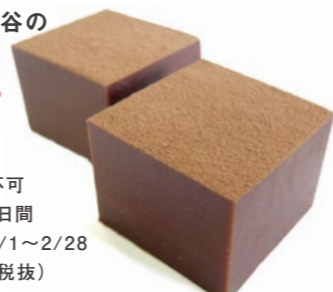

### 04\_御菓子司 菊谷の ショコラ羊羹 堀部安兵衛

Note 取り寄せ 不可  
賞味期限 3日間  
販売期間 2/1~2/28  
Price 1個180円(税抜)

ビターチョコレートと餡のコラボレーションによる、なめらかな舌触りとカカオのシャープな香りが楽しめる大人テイストの一品。羊羹の新しい魅力をご賞味ください。