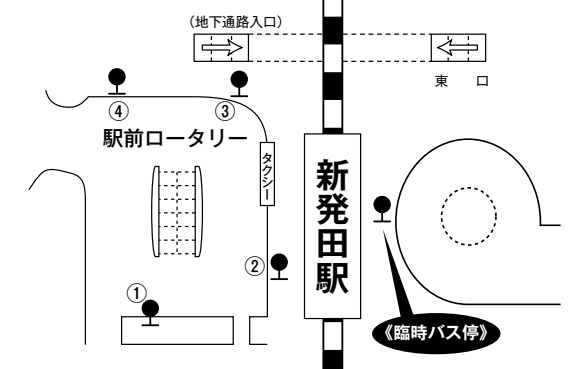

駅周辺バス等乗り場

1. 《新発田駅前ロータリー》
- ①新潟線、次第浜線、飯島線
  - ②藤塚浜線、中条線、循環(佐々木先回り、稲荷岡先回り)線
  - ③降車のみ
  - ④あやめバス、コミュニティバス、(菅谷・加治)、川東コミュニティバス(循環路線接続便)
3. 《新発田駅東口(臨時バス停)》
   月岡線、東赤谷線、新谷線、川東コミュニティバス(循環路線接続便を除く)

バス運行変更のご案内

あやめバス等の運行変更【内回り:おやゆびひめ号、外回り:いっすんぼうし号】

日	運行	変更する便(新発田駅発)	変更内容	変更内容の詳細	
25日(木)	外回り	18:50	[新発田郵便局前]から[カトリック教会前]間バス停は停車しません。		
26日(金)		19:48			
27日(土)	外回り	12:40	①	[新発田営業所]バス停は全便休止となります。 ①「上町」・「中町」・「石川小路」バス停は停車しません。 ②終着が「西新発田駅前」バス停になります。 ③始発が「西新発田駅前」バス停になります。	
		14:35	①		
		16:15	①		
		17:20	①		
	内回り	13:45	①		
14:51	①				
15:45※	①				
17:45	①、②	18:28 着			
28日(日)	外回り	16:15	①		
	内回り	17:45	②		18:28 着
29日(月)	外回り	16:15	①		
		17:20	①		
		18:50	①、③		発 19:04
	19:48	①、③	発 20:04		
	内回り	17:45	①、②		18:28 着
18:49	①、②	19:32 着			

新発田市コミュニティバス(菅谷・加治)の運行変更

日	運行	変更する便	変更内容	変更内容の詳細
28日(日)	上荒沢発 新発田駅行き	17:35	①	①「本町三丁目」・「本町二丁目」・「駅前通」バス停は停車しません。
	新発田駅発 上荒沢行き	18:05	①	
29日(月)	熊出発 新発田高校前行き	7:15		「新発田高校前」バス停は休止となります。

●詳細な時刻表については、バス車内または、ホームページで確認できます。

新発田市 バス路線 検索

お問い合わせ

- ○路線バス・あやめバス・川東コミュニティバス
  新潟交通観光バス(株)新発田営業所
  ☎(0254)23-2111
- ○新発田市コミュニティバス(菅谷・加治)
  新発田市 市民まちづくり支援課
  ☎(0254)22-3101 (内線1441・1442)

お問い合わせはこちらまで

※新発田市コミュニティバスの車両です。