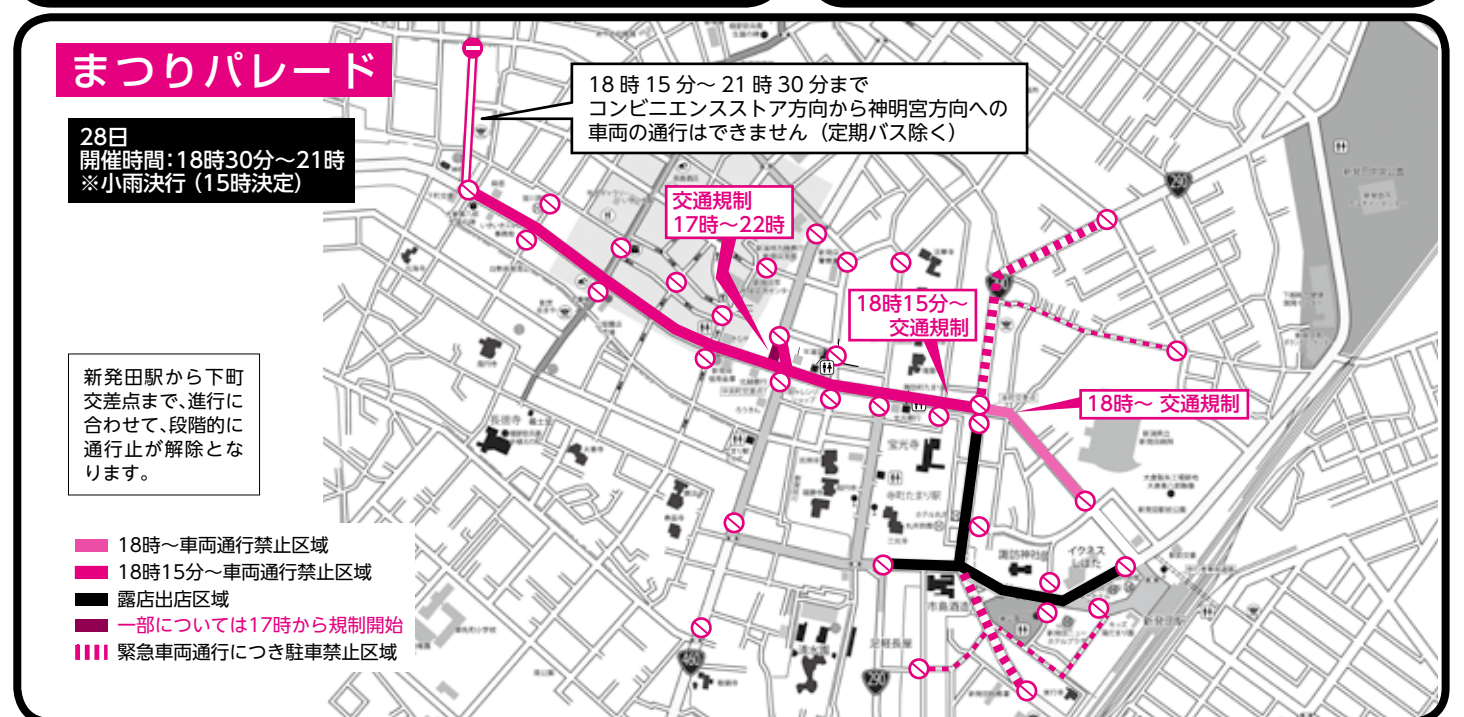

# 平成28年 城下町新発田まつり 8月27日(土)～8月29日(月)

# 臨時交通規制図

城下町新発田まつり開催実行委員会 / 新発田警察署  
 お問い合わせ：城下町新発田まつり開催実行委員会 事務局 新発田市観光協会  
 TEL0254-26-6789

まつり期間中、各図面のとおり臨時交通規制を実施いたしますので、標識又は係員の指示に従ってください。⊘の先は車両通行止  
 ※規制期間中、経路が変更となるバス路線がありますので、各バス停の案内掲示をご確認ください。(裏面参照)  
 ※例年、自転車でお越しになるお客様が増えております。路上駐輪は非常に危険ですとおやめください。指定された駐輪場をご利用ください。

## まつり期間中駐車場 27日(土)～29日(月)

駐車時間：9時00分～23時00分

※県立新発田病院の駐車場は病院利用者のため設置していますので、一般の方は、駐車を御遠慮願います。  
 ※イクネスしばたは通常通り開館しますが、駐車場の利用が一部制限されますので、ご注意ください。  
 ※まつり当日は混雑が予想されます。より多くのお客様に楽しんでいただくため、公共交通機関のご利用にご協力をお願いいたします。

### まつりに伴うバス乗り場のご案内

8/27～8/29の各行事に伴う交通規制のため、路線バスは全線「新発田営業所」が休止となります。

【月岡方面・赤谷方面・川東方面】

- 新発田駅東口臨時バス停が起点・終点となります。起点出発後のバス停は次のとおりとなります。
  - 川東コミュニティバス(循環路線接続便を除く)⇒「東新町4丁目」
  - 赤谷、新谷 ⇒「新発田高校前」
  - 松浦経由月岡 ⇒「蛇塚」
  - 天王経由月岡 ⇒「荒町」