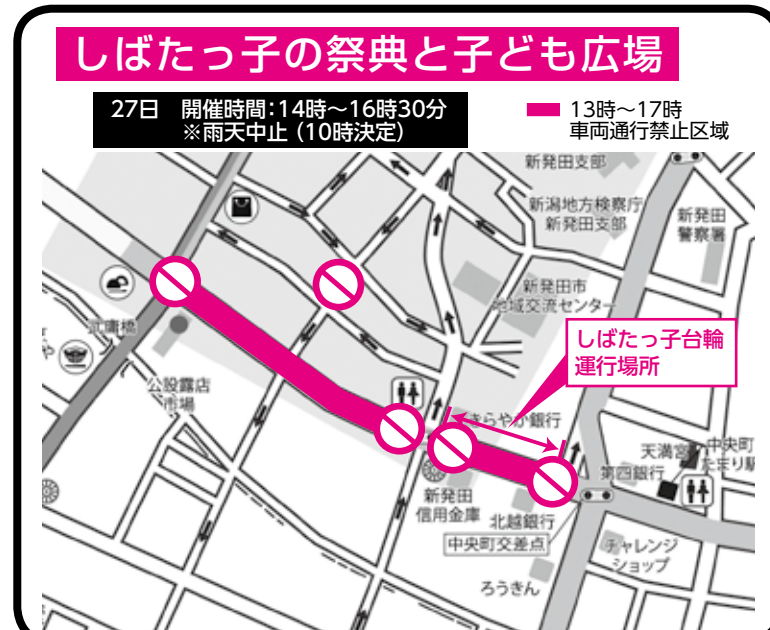

# 平成28年 城下町新発田まつり 8月27日(土)～8月29日(月)

# 臨時交通規制図

城下町新発田まつり開催実行委員会 / 新発田警察署  
 お問い合わせ：城下町新発田まつり開催実行委員会 事務局 新発田市観光協会  
 TEL0254-26-6789

まつり期間中、各図面のとおり臨時交通規制を実施いたしますので、標識又は係員の指示に従ってください。⊘の先は車両通行止  
 ※規制期間中、経路が変更となるバス路線がありますので、各バス停の案内掲示をご確認ください。(裏面参照)  
 ※例年、自転車でお越しになるお客様が増えております。路上駐輪は非常に危険ですとおやめください。指定された駐輪場をご利用ください。

## まつり期間中駐車場 27日(土)～29日(月)

駐車時間：9時00分～23時00分

※県立新発田病院の駐車場は病院利用者のため設置していますので、一般の方は、駐車を御遠慮願います。  
 ※イクネスしばたは通常通り開館しますが、駐車場の利用が一部制限されますので、ご注意ください。  
 ※まつり当日は混雑が予想されます。より多くのお客様に楽しんでいただくため、公共交通機関のご利用にご協力をお願いいたします。