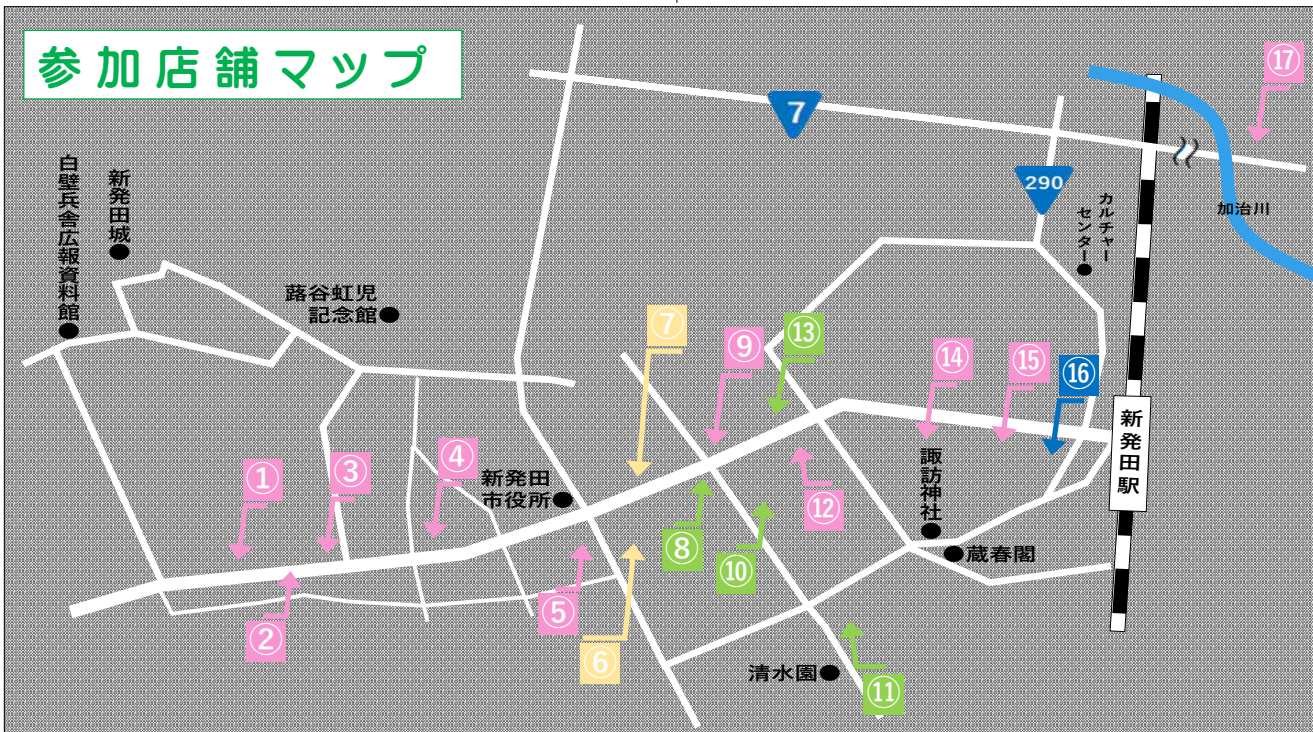

祝

ようこそ新発田へ！！

蔵春閣開館記念企画

左記の入館券を提示すると
お得なサービスが
受けられます。

この
ポスター
が目印

※各店舗のサービスは令和5年7月1日現在の情報になります。
季節によって受けられるサービスが異なる場合がございます。
※サービスが受けられるのは、原則入館券に押印された日付のみになります。

①靴のタカヤマ (靴店)

会計時5%割引

住所/新発田市中央町2-4-15 Tle/0254-26-1526
営業時間/11:30-14:30 定休日/不定休
17:30-21:00

⑦レストランインダス (飲食店)

練乳がけかき氷サービス ※サイズは小カップ

住所/新発田市中央町1-2-2 Tle/0254-26-8539
営業時間/11:00-15:00 定休日/不定休
17:00-21:00

⑧ごままんじゅう 和泉屋 (菓子店)

会計時8%割引